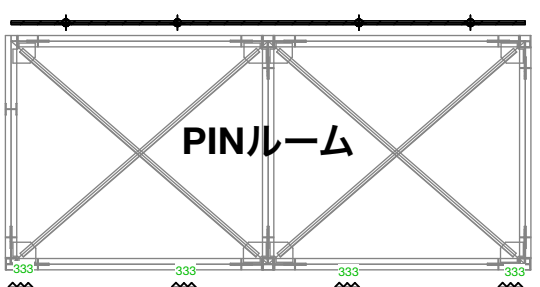

DMX UNIVERSE 1-赤 2-青 3-緑

バック幕 (割り) スクリーン

移動器材

※移動機材はそれぞれ下記バトンに捨て吊りしてあります。

- ☐ 466 ~ 475 照明バトン(2)
- ☐ 462 ~ 465 照明バトン(5)
- ☐ 379 ~ 427 照明バトン(5)
- ☐ 433 ~ 489 照明バトン(4)
- ☐ 501 ~ 504 照明バトン(4)
- ☐ 505 ~ 510 照明バトン(6)