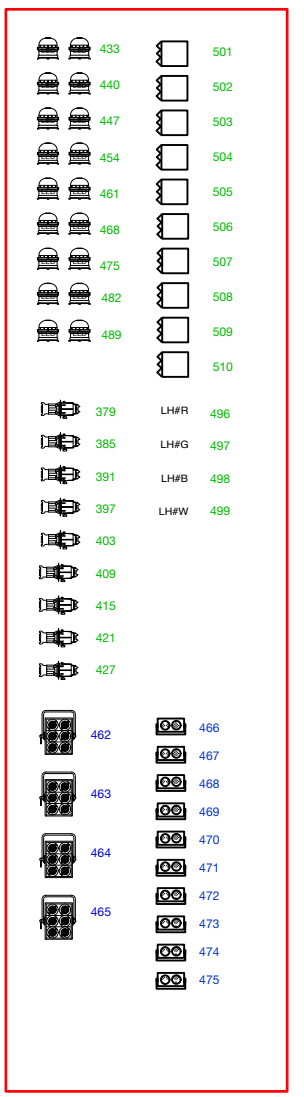

DMX UNIVERSE 1-赤 2-青 3-緑

バック幕 (割り) スクリーン

移動器材

※移動機材はそれぞれ下記バトンに捨て吊りしてあります。

- ☐ 466 ~ 475 照明バトン(2)
- ☐ 462 ~ 465 照明バトン(5)
- ☐ 379 ~ 427 照明バトン(5)
- ☐ 433 ~ 489 照明バトン(4)
- ☐ 501 ~ 504 照明バトン(4)
- ☐ 505 ~ 510 照明バトン(6)

大手町三井ホール照明基本仕込み図 1/100 (A3)

照明管理 ライティングビッグワン((株)
メールアドレス mitsui-h@big1.co.jp

- ☐ LED Quad Par(7ch 200W)
- ☐ パナソニックLEDフレネルレンズライト(1ch150W)
- ☐ ETCカラーソーススポット 26°(6ch 200W)
- ☐ LED 6灯ミニブル(1ch 720W)
- ☐ LED 2灯ミニブル(1ch 240W)
- ☐ LED LH SL eSTRIP 10 RGBW (4ch 200W)