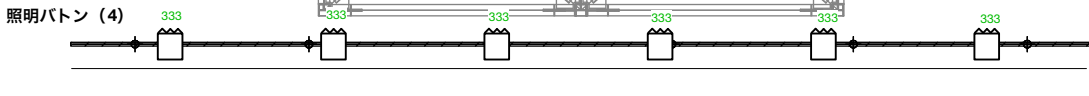

DMX UNIVERSE 1-赤 2-青 3-緑

バック幕 (割り) スクリーン

移動器材

※移動機材はそれぞれ下記バトンに捨て吊りしてあります。

- ☐ 466 ~ 475 照明バトン(2)
- ☐ 462 ~ 465 照明バトン(5)
- ☐ 379 ~ 427 照明バトン(5)
- ☐ 433 ~ 489 照明バトン(4)
- ☐ 501 ~ 504 照明バトン(4)
- ☐ 505 ~ 510 照明バトン(6)