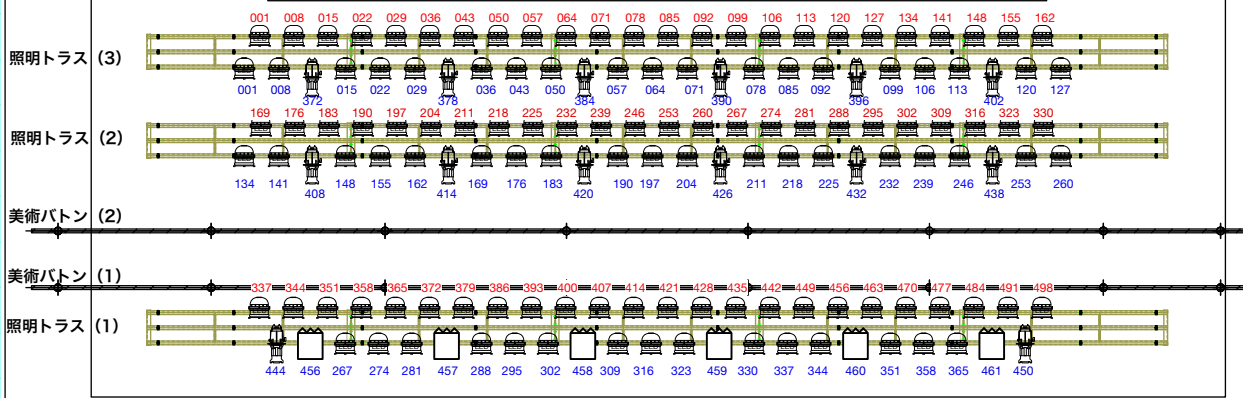

DMX UNIVERSE 1-赤 2-青 3-緑

バック幕 (割り) スクリーン

移動器材

※移動機材はそれぞれ下記バトンに捨て吊りしてあります。

- ☐ 466 ~ 475 照明バトン(2)
- ☐ 462 ~ 465 照明バトン(5)
- ☐ 379 ~ 427 照明バトン(5)
- ☐ 433 ~ 489 照明バトン(4)
- ☐ 501 ~ 504 照明バトン(4)
- ☐ 505 ~ 510 照明バトン(6)

大手町三井ホール照明基本仕込み図 1/100 (A3)

照明管理 ライティングビッグワン((株)
メールアドレス mitsui-h@big1.co.jp

- ☐ LED Quad Par(7ch 200W)
- ☐ パナソニックLEDフレネルレンズライト(1ch150W)
- ☐ ETCカラーソーススポット 26°(6ch 200W)
- ☐ LED 6灯ミニブル(1ch 720W)
- ☐ LED 2灯ミニブル(1ch 240W)
- ☐ LED LH SL eSTRIP 10 RGBW (4ch 200W)