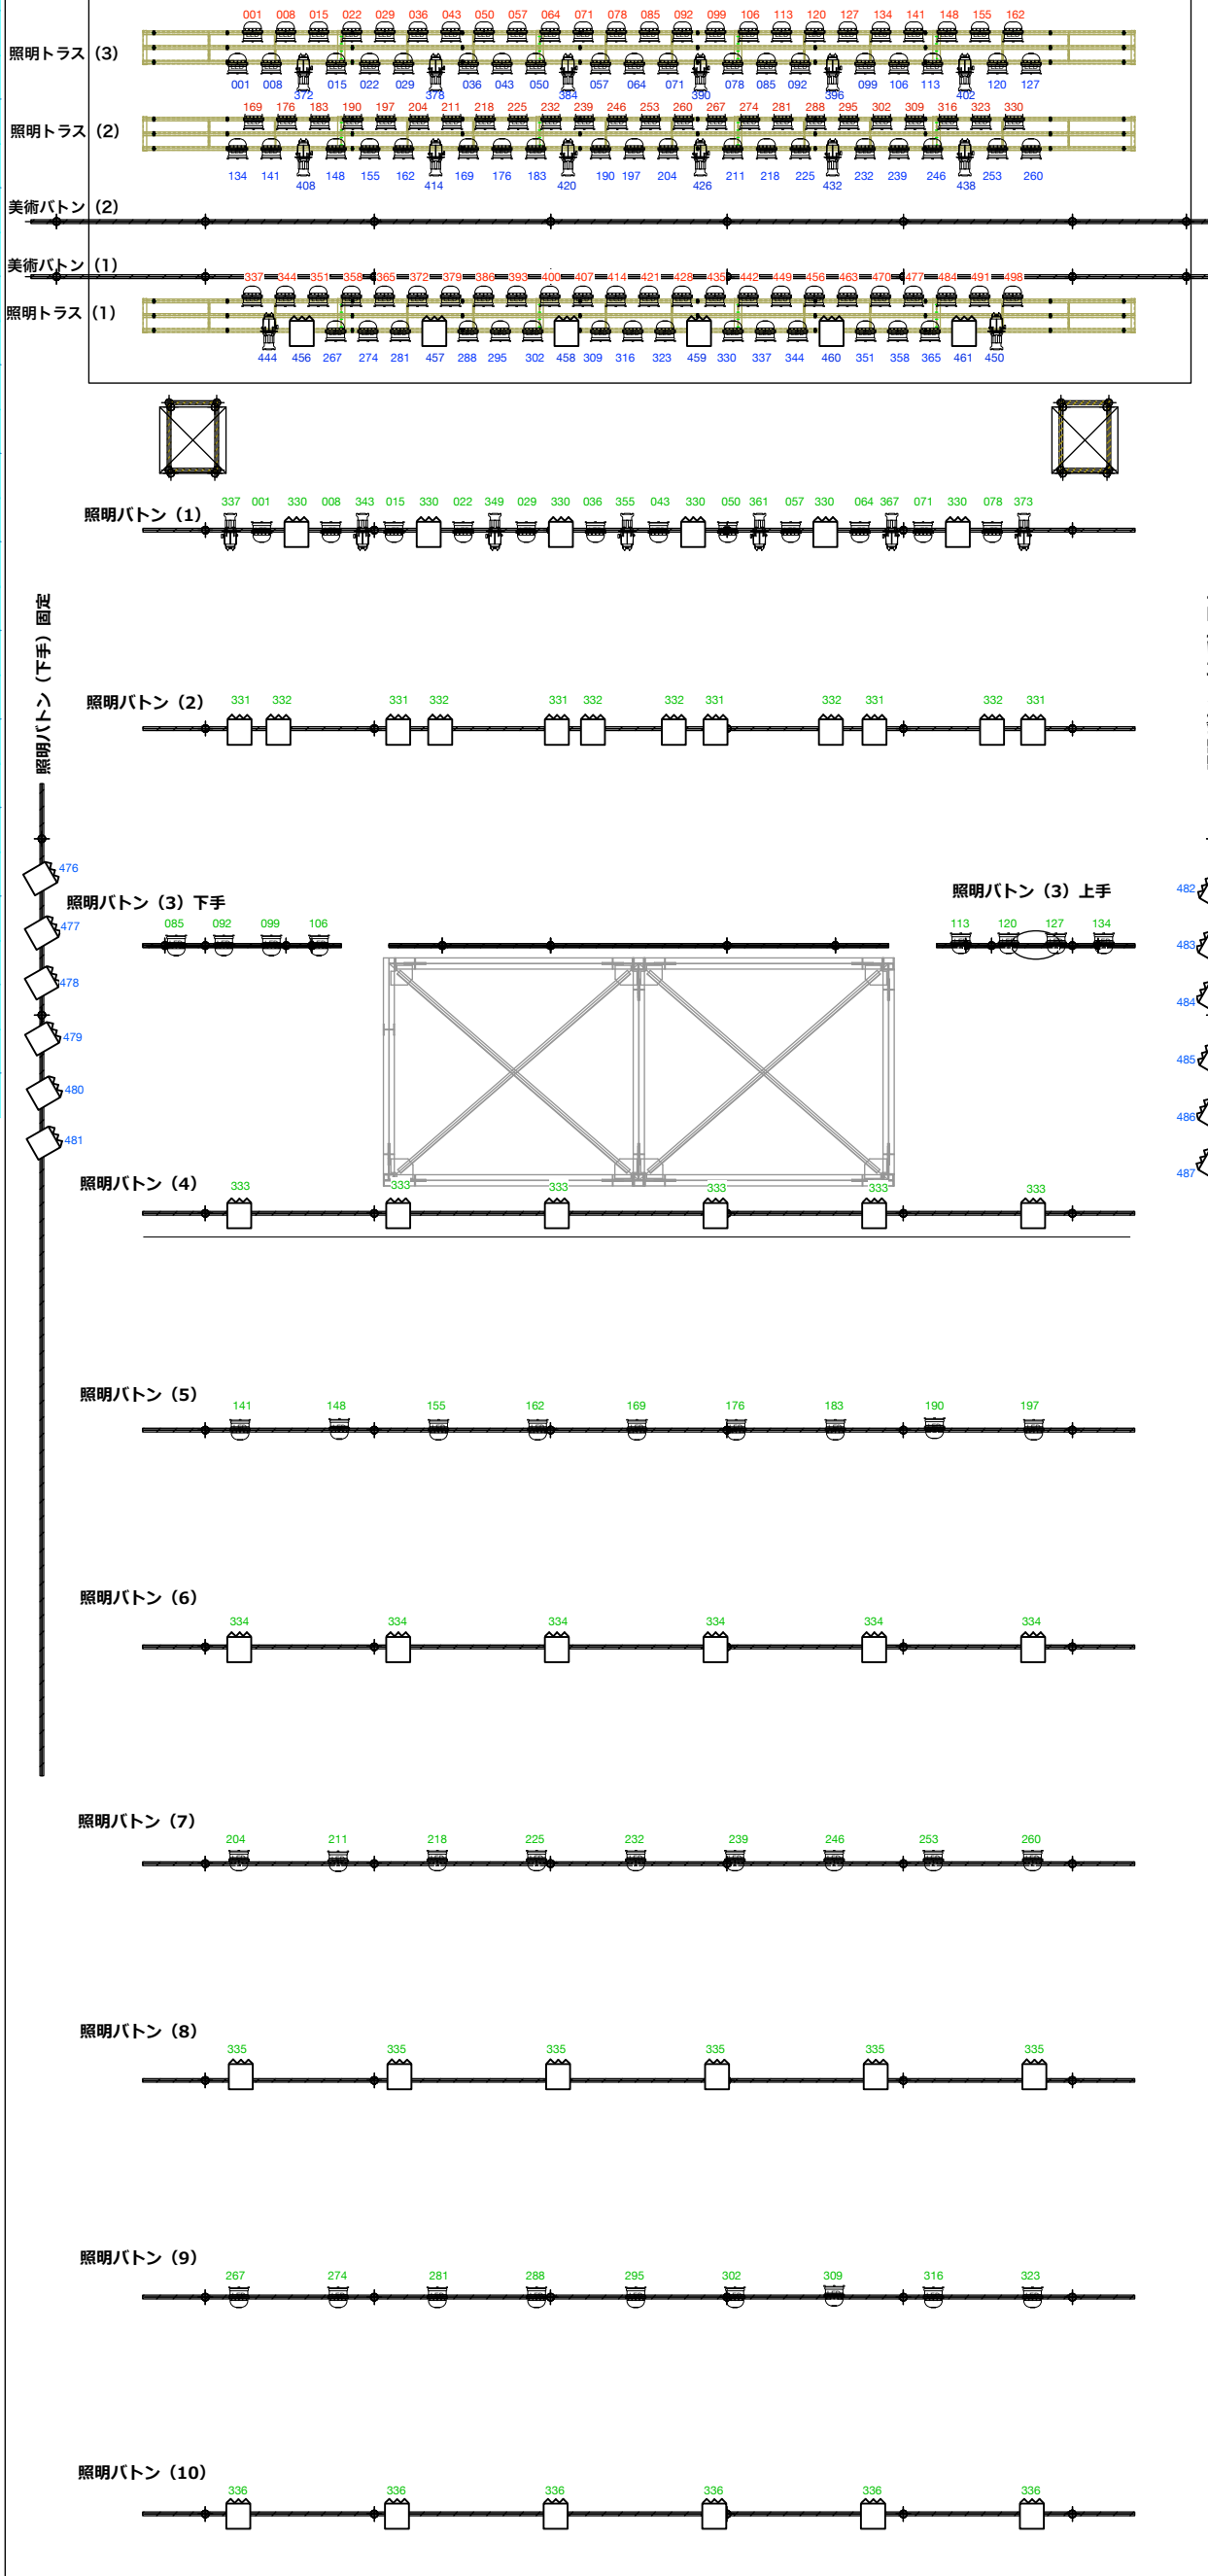

DMX UNIVERSE 1-赤 2-青 3-緑

バック幕 (割り) スクリーン

移動器材

大手町三井ホール照明基本仕込み図 1/100 (A3)

照明管理 ライティングビッグワン((株)  
メールアドレス mitsui-h@big1.co.jp

- LED Quad Par(7ch 200W)
- LED 6灯ミニブル(1ch 720W)
- パナソニックLEDフレネルレンズライト(1ch150W)
- LED 2灯ミニブル(1ch 240W)
- ETCカラーソーススポット 26°(6ch 200W)
- LED LH SL eSTRIP 10 RGBW (4ch 200W)