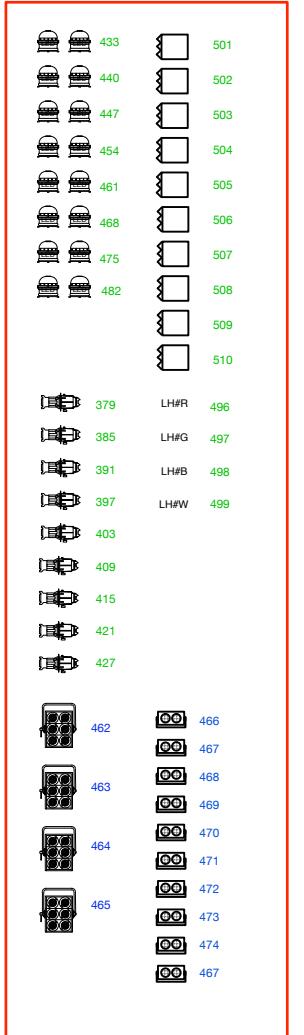

DMX UNIVERSE 1-赤 2-青 3-緑

バック幕 (割り) スクリーン

移動器材

大手町三井ホール照明基本仕込み図 1/100 (A3)

照明管理 ライティングビッグワン((株)  
メールアドレス mitsui-h@big1.co.jp

- LED Quad Par(7ch 200W)
- LED 6灯ミニブル(1ch 720W)
- パナソニックLEDフレネルレンズライト(1ch150W)
- LED 2灯ミニブル(1ch 240W)
- ETCカラーソーススポット 26°(6ch 200W)
- LED LH SL eSTRIP 10 RGBW (4ch 200W)